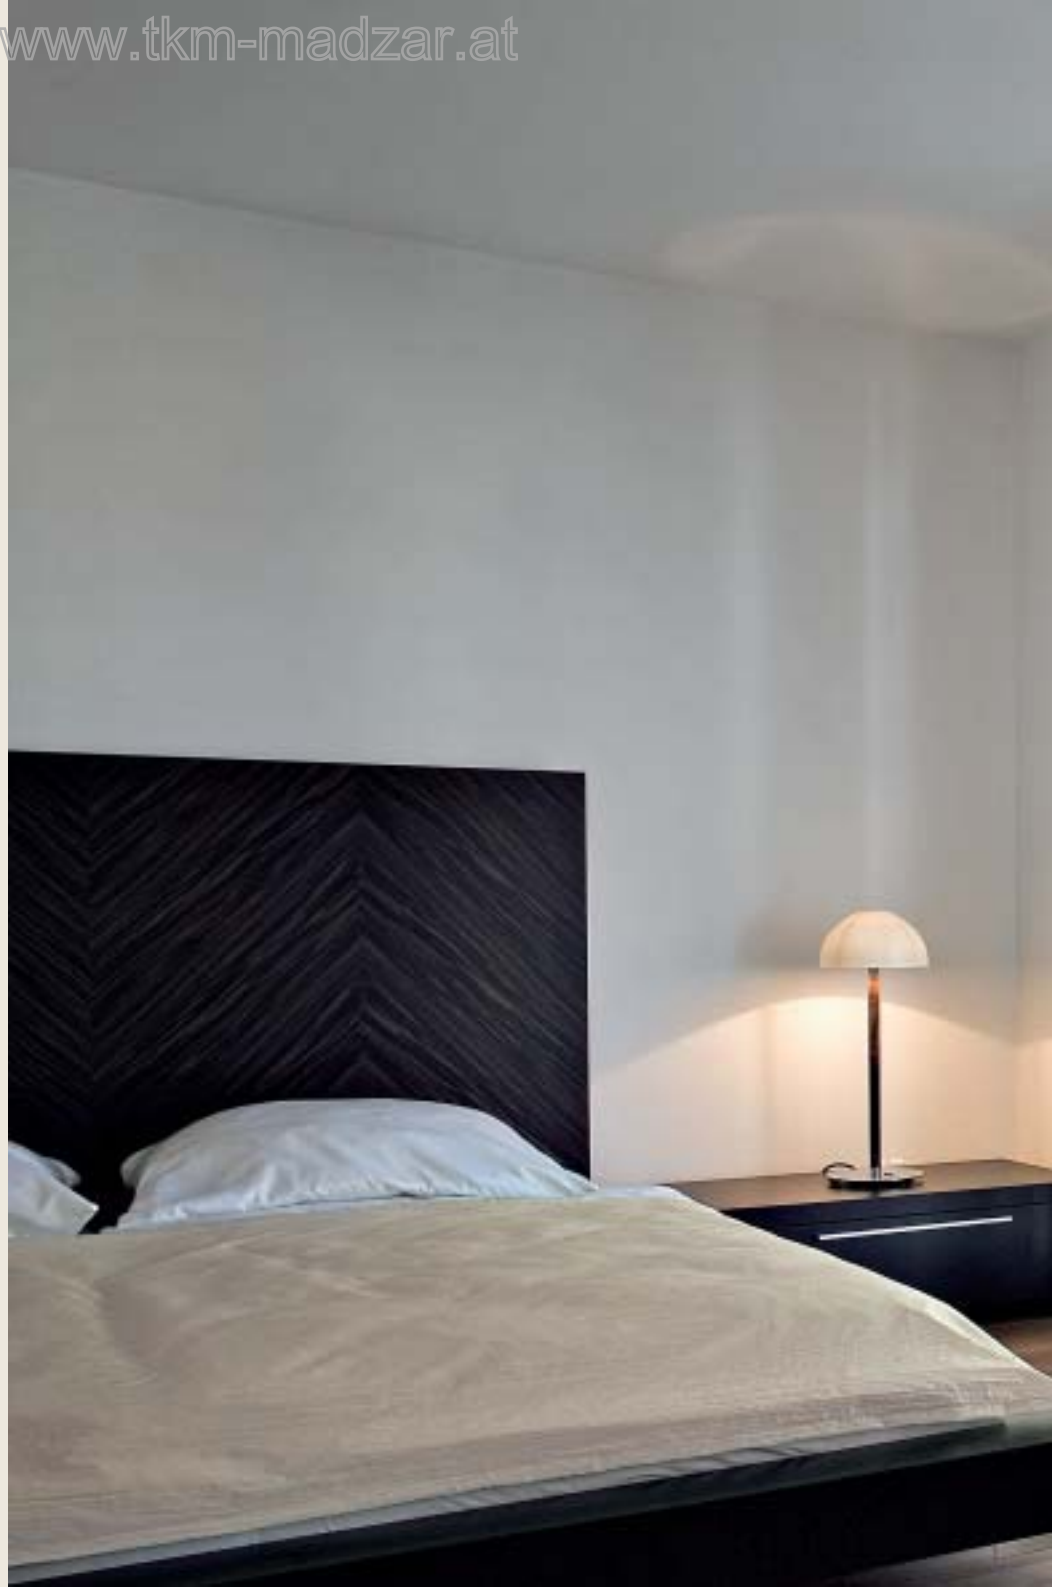

Phantasie sucht Klarheit.

Stilmix und Crossover sind nicht nur erlaubt, sondern sehr begehrt! Moderne Einrichtungen gewinnen mit MHZ Flächenvorhängen aus Papiergarnen eine völlig neue Note. Mediterranes Ambiente wird mit Afro-Optik herrlich belebt. Natur kombiniert mit Moderne, kein Gegensatz, sondern eine neue Dimension für Ihre Raumgestaltung. Setzen auch Sie auf Kontraste.

MHZ spezial

Zeitlose Eleganz ist nicht nur eine Frage des Dessins, sondern auch des Materials und der Verarbeitung, kurzum: der richtigen Technik. Wir verwenden deshalb Papiergarne immer nur in Kombination mit modernen Polyester-Fasern, die Ihrem Flächenvorhang ein langes Leben sichern. Und wir schützen die Kanten durch eine besondere Verstärkung aus transparentem Copolyester gegen Ausfransen.