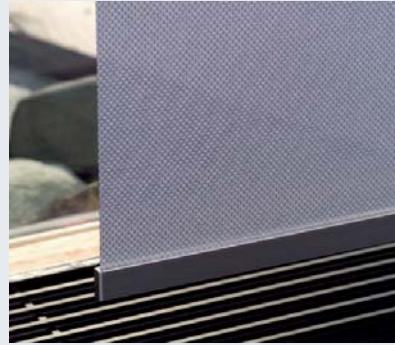

außenliegendes Alu-Beschwerungsprofil