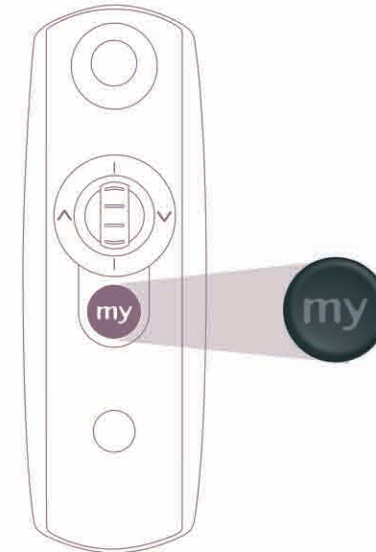

Telis Modulis RTS

Lammellenstoren per Hand und Auge steuern

Eine völlig neue Lösung zur besseren Regulierung des natürlichen Lichts

- › Der 1. Handsender mit Scrollrad zum Ausrichten der Lamellen
- › Kompatibel mit allen Empfängern der Radio Technology Somfy® Reihe
- › Einfache Integration, Installation und Programmierung

NEUHEIT

Sunis Wirefree RTS
Der 1. zu 100% unabhängige Sensor zur Messung der Sonneneinstrahlung.

Soliris Sensor RTS
Wind/Sonne Sensor mit vorrangiger Windmessung.

Modulis Receiver RTS

Zur Automatisierung von Lamellenstoren

Sofort verwendbare Standardeinstellungen

- Vorprogrammierte Lieblingseinstellung mit einer Lamellenausrichtung von ca. 45°, durch einen kurzen Druck auf die «my» Taste einfach wiederzufinden.
- Jeder Schritt des Scrollrads entspricht einem Winkel.