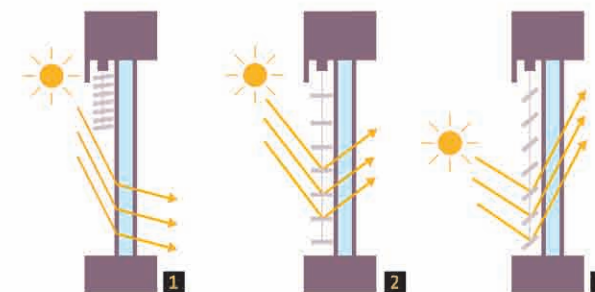

Sofort verwendbare Standardeinstellungen

- Vorprogrammierte Lieblingseinstellung mit einer Lamellenausrichtung von ca. 45°, durch einen kurzen Druck auf die «my» Taste einfach wiederzufinden.
- Jeder Schritt des Scrollrads entspricht einem Winkel.

Mehr Flexibilität bei den Einstellungen

Lässt die Sonneneinstrahlung nach? Es sind drei Positionsoptionen möglich:

- 1 Die Lamellen werden vollständig hochgefahren – das Licht durchdringt die Scheibe in voller Stärke.
- 2 Die Lamellen bleiben unten – damit jedoch das Licht in den Raum gelangt, werden die Lamellen waagrecht ausgerichtet.
- 3 Weder der Storen noch die Lamellen werden verändert – die Intimität der Wohnung wird bewahrt.